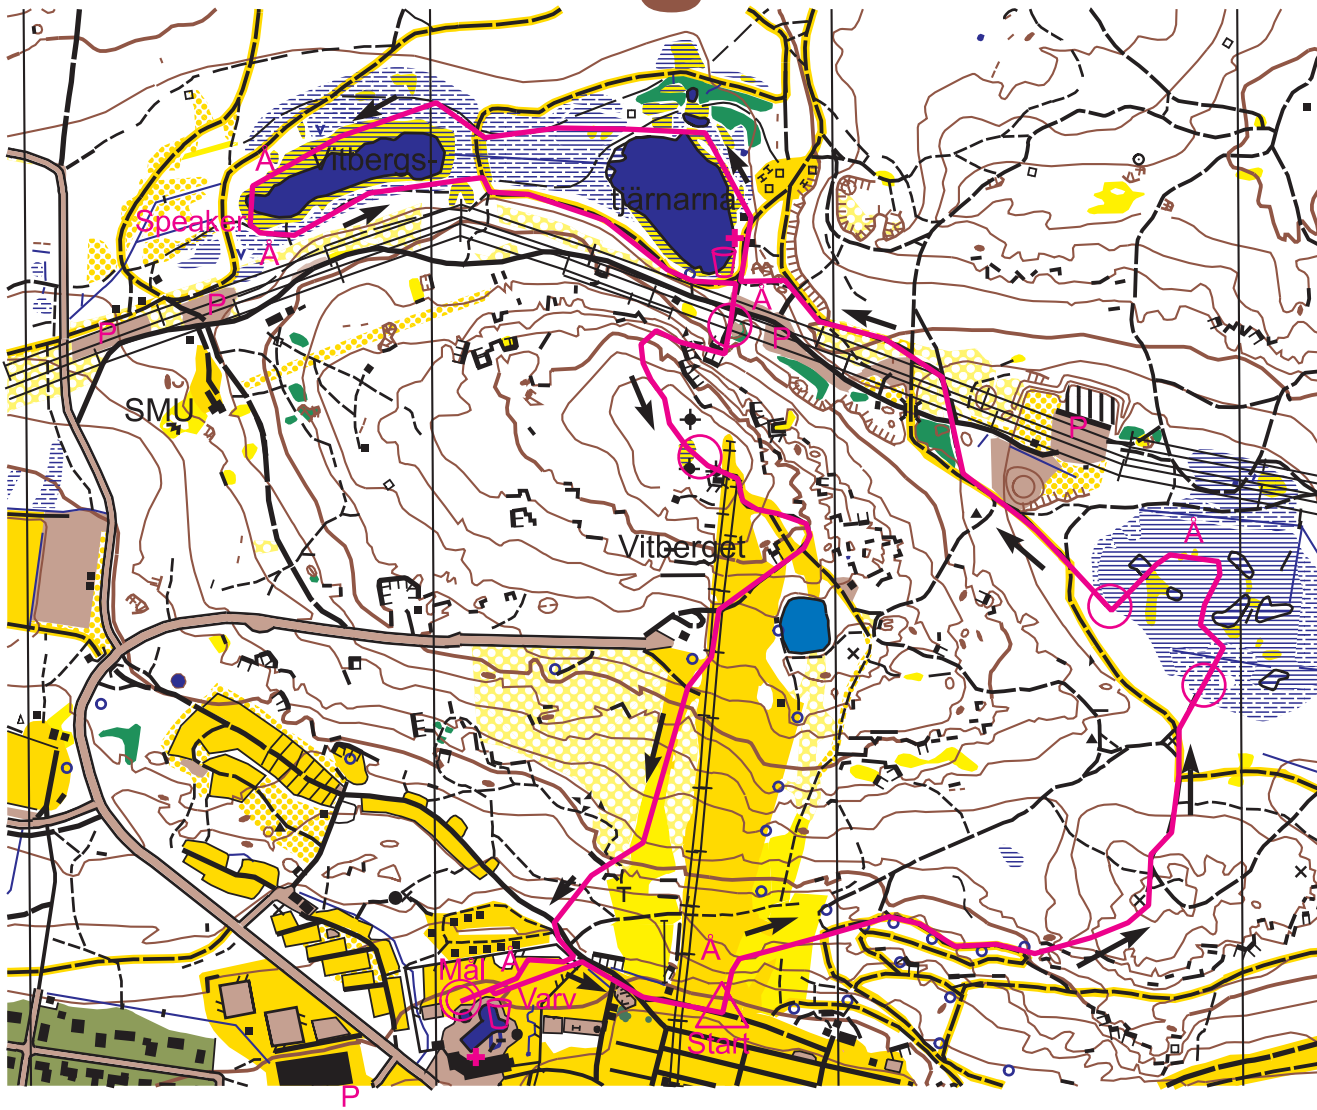

Utmaningen 2019

- Banstråk ———— → Löpriktning P- Parkering Å- Åskådarplats
- ☺ - Vätska + Sjukvård ○ Stämpingskontroll △ Start ◎ Mål